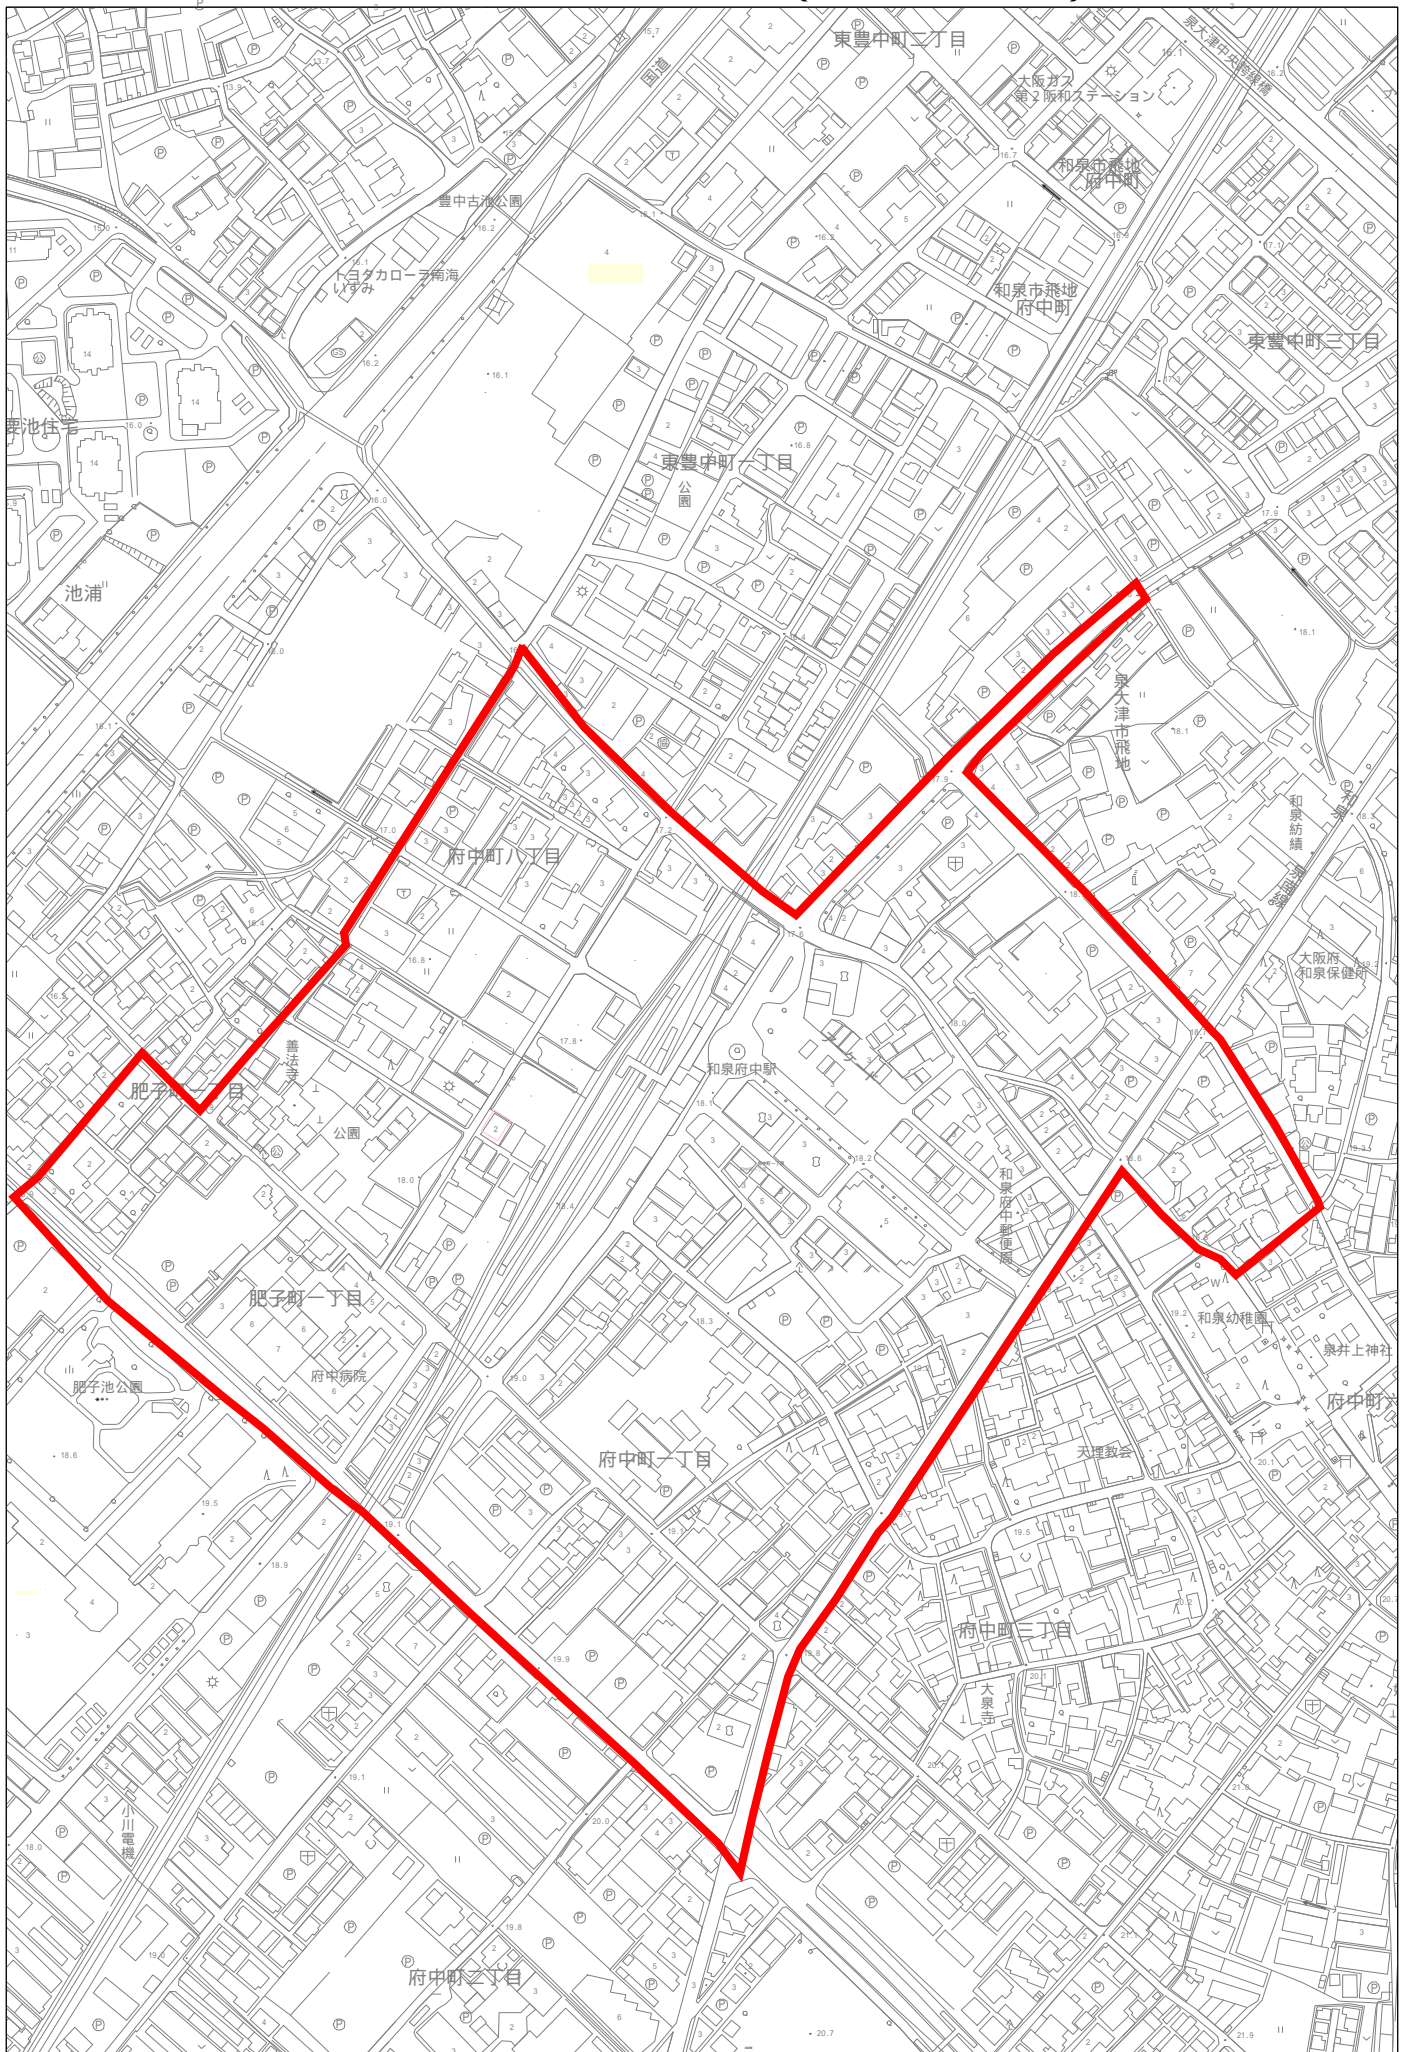

自転車等放置禁止区域（和泉府中駅）

放置禁止区域は太枠内の道路に限る(ただし、私道は除く)