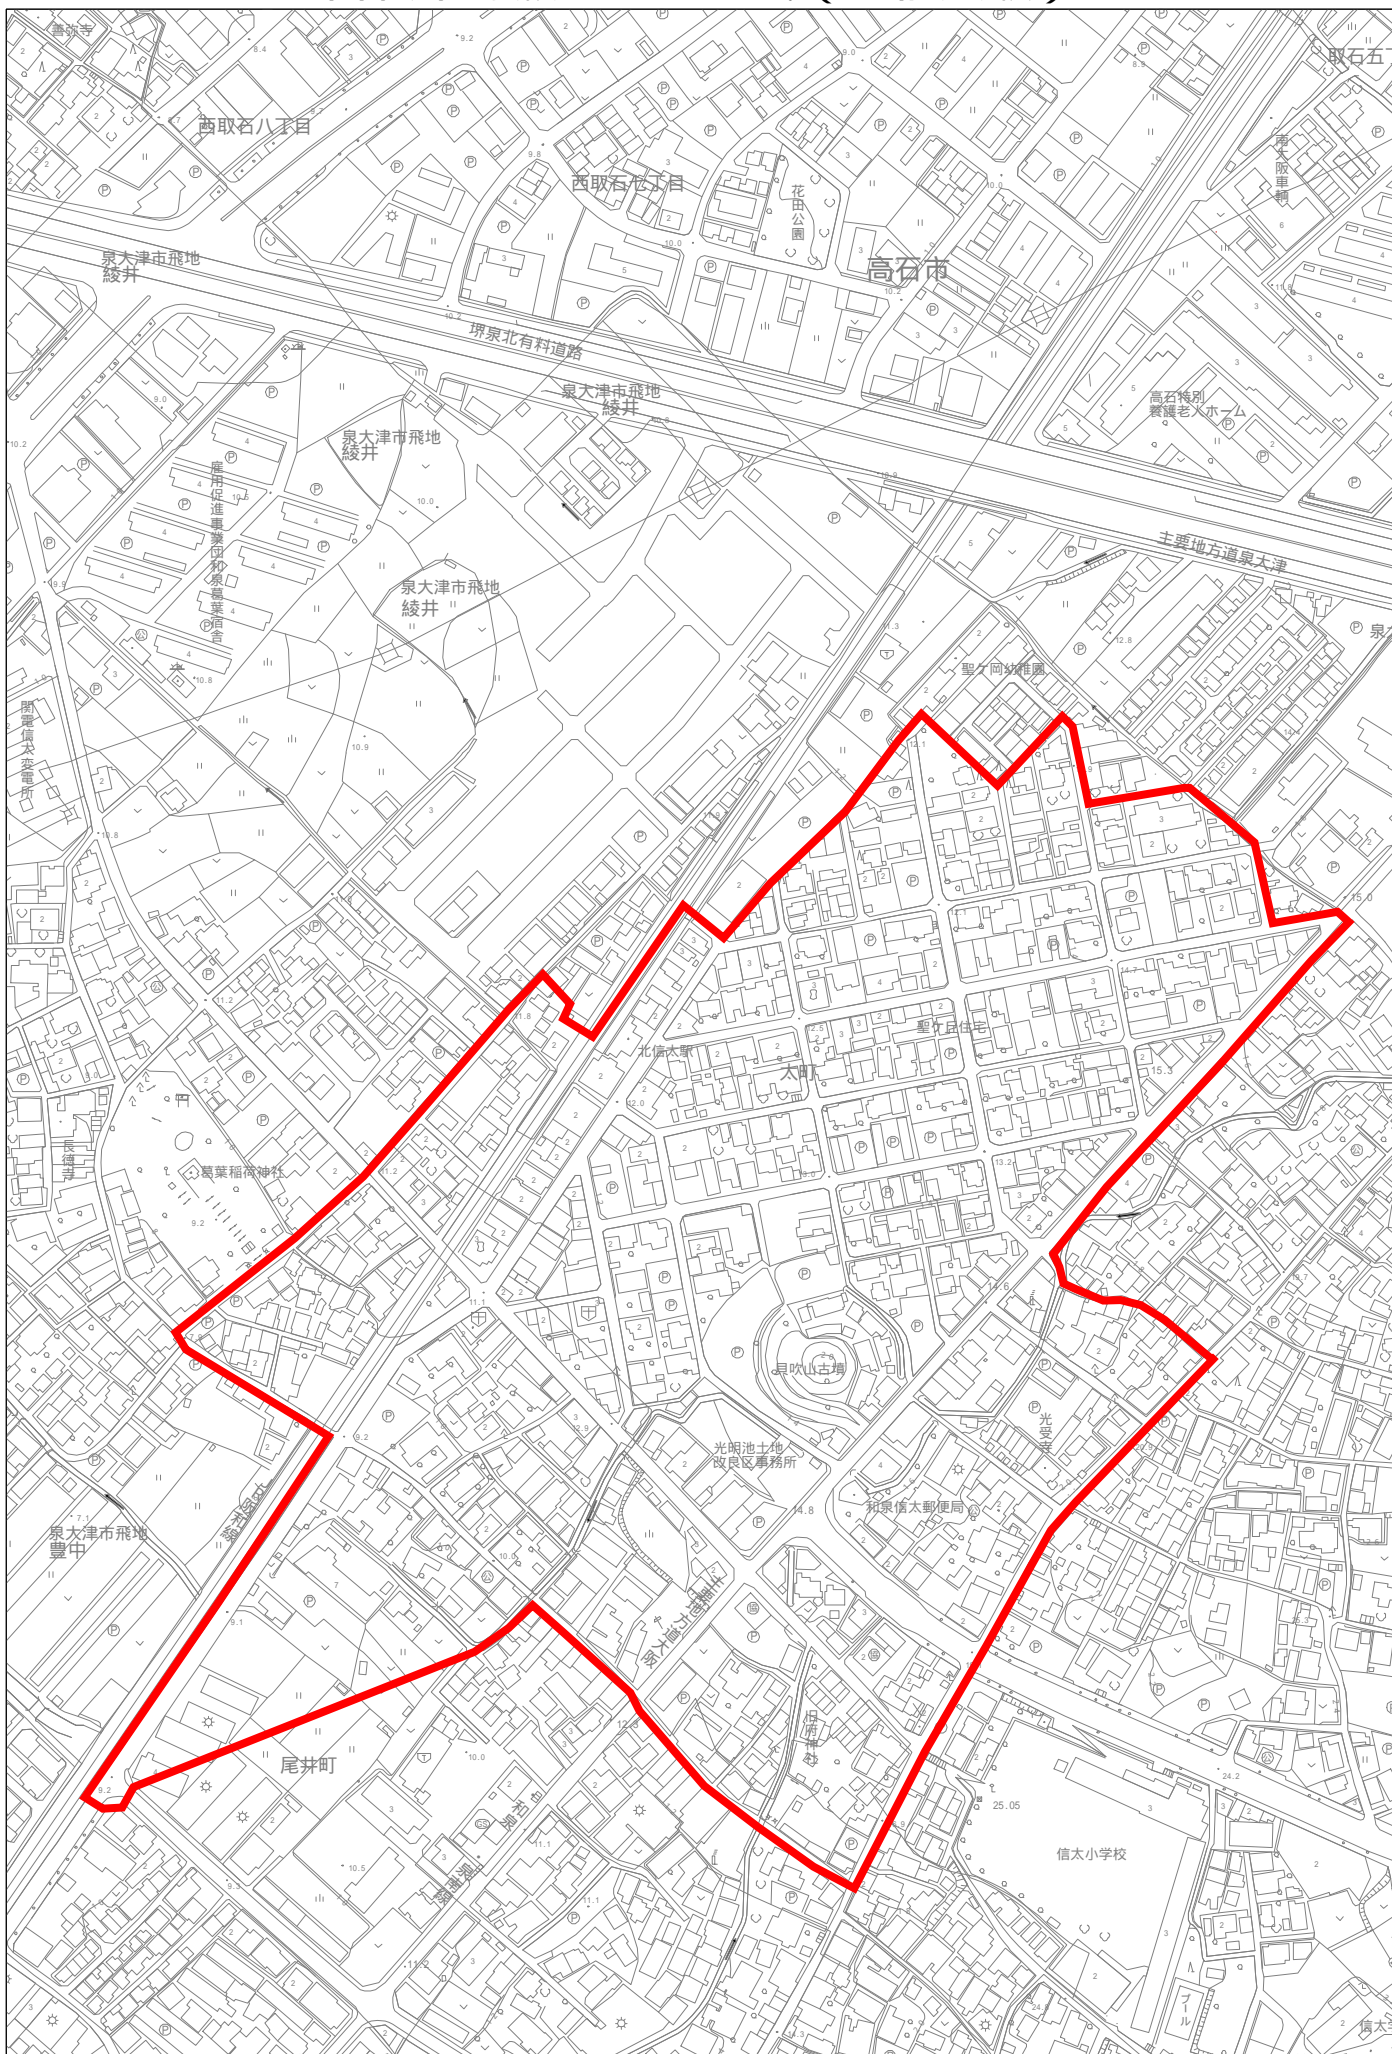

自転車等放置禁止区域（北信太駅）

放置禁止区域は太枠内の道路に限る(ただし、私道は除く)